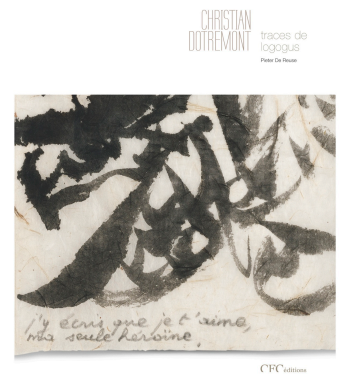

# Cliniques de la Création

« *Mélancolie et création* »

JEUDI 30 JANVIER 2014 • 18H30 A 21H

**Pieter DE REUSE**

*Psychiatre, passionné par le poète Christian Dotremont*

## Christian DOTREMONT Traces de logogus

Le poète belge Christian Dotremont (1922-1979) fut le « Rimbaud des surréalistes » proche de Paul Éluard, de Pablo Picasso, de Cocteau, l'inventeur de Cobra, ami de Pierre Alechinsky et de Joseph Noiret.

Le livre, publié au CFC 2013, est richement illustré de ses logogrammes, une forme poétique originale qui allie dessin et écriture.